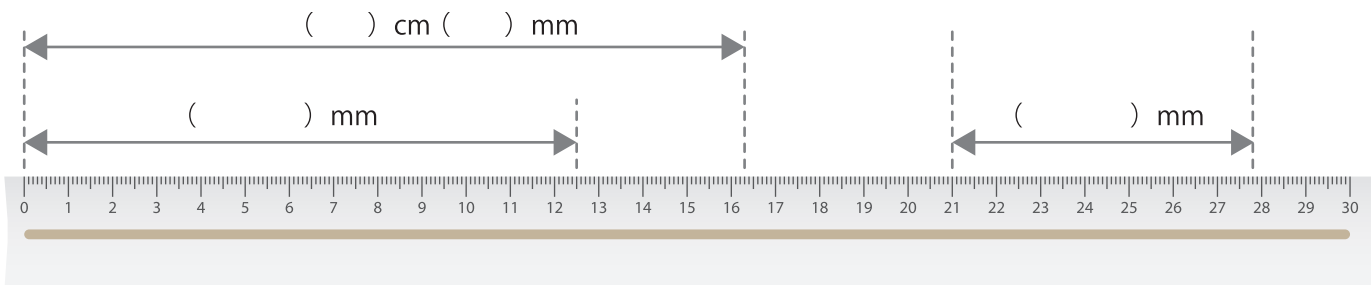

# 長さの単位 (cm, mm)

が	つ	に	ち
ね	ん	く	み

定規 (じょうぎ) をよんで、長さをかいてみましょう

保護者欄 ★に色を塗って、評点してください。

てんすう ☆ ☆ ☆ ☆ ☆