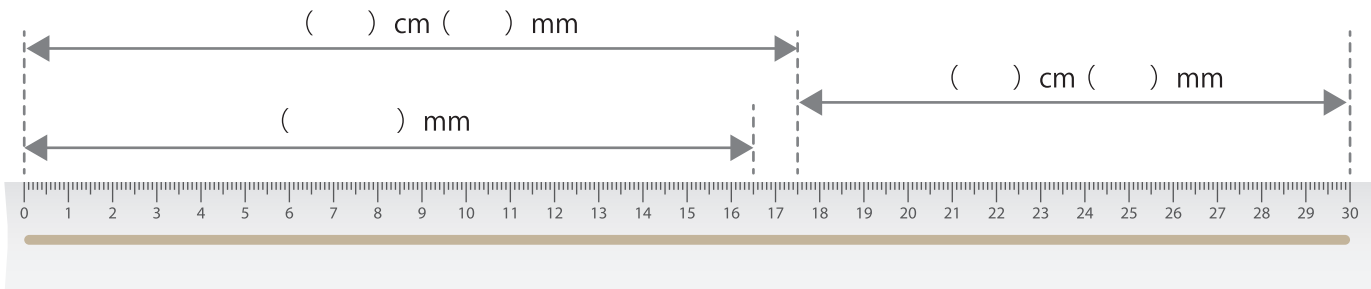

# 長さの単位 (cm, mm)

が	つ	に	ち
ね	ん	く	み

定規 (じょうぎ) をよんで、長さをかいてみましょう

保護者欄 ★に色を塗って、評点してください。

てんすう ☆ ☆ ☆ ☆ ☆