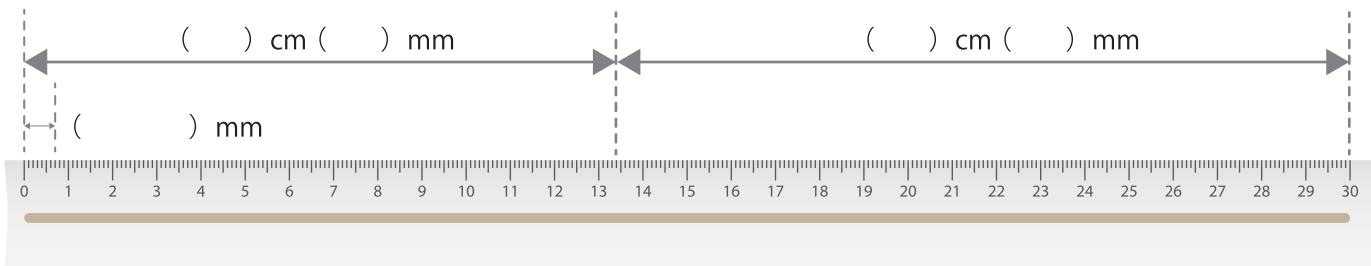

# 長さの単位 (cm, mm)

が	つ	に	ち
ね	ん	く	み

定規 (じょうぎ) をよんで、長さをかいてみましょう

保護者欄 ★に色を塗って、評点してください。

てんすう ☆ ☆ ☆ ☆ ☆